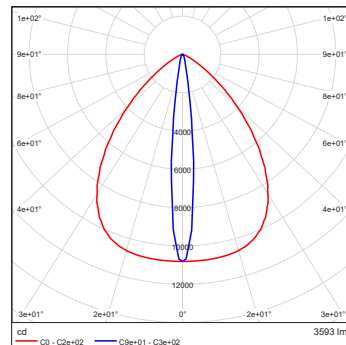

DIMENSIONS

PHOTOMETRIC OVERVIEW

Lumen Output (lm)

	RGBCW (W 6500 K)	RGBA	CW (6500 K)	WW (W 3000 K)
7°	4 026	3 552	5 841	4 026
13°	4 026	3 552	5 841	4 026
20°	3 976	3 508	5 768	3 976
30°	3 963	3 497	5 749	3 963
40°	3 953	3 488	5 734	3 953
60°	3 943	3 479	5 720	3 943
90°	3 840	3 388	5 570	3 840
7° x 30°, 30° x 7°	3 870	3 415	5 614	3 870
7° x 60°, 60° x 7°	3 813	3 365	5 532	3 813
35° x 70°, 70° x 35°	3 856	3 403	5 594	3 856
10° x 90°, 90° x 10°	3 593	3 171	5 213	3 593

BI-SYMMETRICAL BEAM ANGLES

Bi-symmetrical: 7°x30°, 7°x60°, 35°x70°, 10°x90°

Bi-symmetrical: 30°x7°, 60°x7°, 70°x35°, 90°x10°

PHOTOMETRIC DATA

ArcSource Outdoor 48MC Integral
RGBCW 7dg

ArcSource Outdoor 48MC Integral
RGBCW 13dg

SPECIFICATION SHEET

ARCOURCE OUTDOOR 48MC INTEGRAL

PHOTOMETRIC DATA

ArcSource Outdoor 48MC Integral
RGBCW 7dg x 30dg

ArcSource Outdoor 48MC Integral
RGBCW 7dg x 60dg

ArcSource Outdoor 48MC Integral
RGBCW 10dg x 90dg

ArcSource Outdoor 48MC Integral
RGBCW 35dg x 70dg

ArcSource Outdoor 48MC Integral
RGBCW 30dg x 7dg

ArcSource Outdoor 48MC Integral
RGBCW 60dg x 7dg

ArcSource Outdoor 48MC Integral
RGBCW 90dg x 10dg

ArcSource Outdoor 48MC Integral
RGBCW 70dg x 35dg