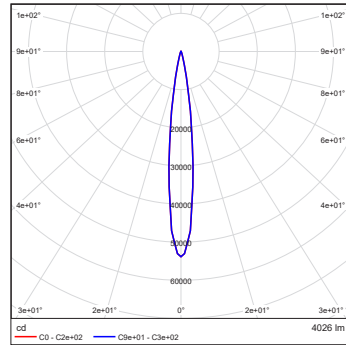

DIMENSIONS

PHOTOMETRIC OVERVIEW

Lumen Output (lm)

	RGBCW (W 6500 K)	RGBA	CW (6500 K)	WW (W 3000 K)
7°	4 026	3 552	5 841	4 026
13°	4 026	3 552	5 841	4 026
20°	3 976	3 508	5 768	3 976
30°	3 963	3 497	5 749	3 963
40°	3 953	3 488	5 734	3 953
60°	3 943	3 479	5 720	3 943
90°	3 840	3 388	5 570	3 840
7° x 30°, 30° x 7°	3 870	3 415	5 614	3 870
7° x 60°, 60° x 7°	3 813	3 365	5 532	3 813
35° x 70°, 70° x 35°	3 856	3 403	5 594	3 856
10° x 90°, 90° x 10°	3 593	3 171	5 213	3 593

BI-SYMMETRICAL BEAM ANGLES

Bi-symmetrical: 7°x30°, 7°x60°, 35°x70°, 10°x90°

Bi-symmetrical: 30°x7°, 60°x7°, 70°x35°, 90°x10°

PHOTOMETRIC DATA

ArcSource Outdoor 48MC Integral
RGBCW 7dg

ArcSource Outdoor 48MC Integral
RGBCW 13dg