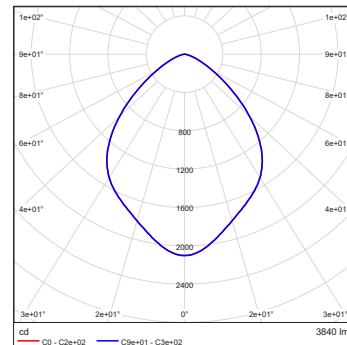

DIMENSIONS

PHOTOMETRIC OVERVIEW

Lumen Output (lm)

	RGBCW (W 6500 K)	RGBA	CW (6500 K)	WW (W 3000 K)
7°	4 026	3 552	5 841	4 026
13°	4 026	3 552	5 841	4 026
20°	3 976	3 508	5 768	3 976
30°	3 963	3 497	5 749	3 963
40°	3 953	3 488	5 734	3 953
60°	3 943	3 479	5 720	3 943
90°	3 840	3 388	5 570	3 840
7° x 30°, 30° x 7°	3 870	3 415	5 614	3 870
7° x 60°, 60° x 7°	3 813	3 365	5 532	3 813
35° x 70°, 70° x 35°	3 856	3 403	5 594	3 856
10° x 90°, 90° x 10°	3 593	3 171	5 213	3 593

BI-SYMMETRICAL BEAM ANGLES

Bi-symmetrical: 7°x30°, 7°x60°, 35°x70°, 10°x90°

Bi-symmetrical: 30°x7°, 60°x7°, 70°x35°, 90°x10°

PHOTOMETRIC DATA

ArcSource Outdoor 48MC Integral
RGBCW 7dg

ArcSource Outdoor 48MC Integral
RGBCW 13dg

ArcSource Outdoor 48MC Integral
RGBCW 20dg

ArcSource Outdoor 48MC Integral
RGBCW 30dg

ArcSource Outdoor 48MC Integral
RGBCW 40dg

ArcSource Outdoor 48MC Integral
RGBCW 60dg

ArcSource Outdoor 48MC Integral
RGBCW 90dg

SPECIFICATION SHEET

ARCOURCE OUTDOOR 48MC INTEGRAL

PHOTOMETRIC DATA

ArcSource Outdoor 48MC Integral
RGBCW 7dg x 30dg

ArcSource Outdoor 48MC Integral
RGBCW 7dg x 60dg

ArcSource Outdoor 48MC Integral
RGBCW 10dg x 90dg