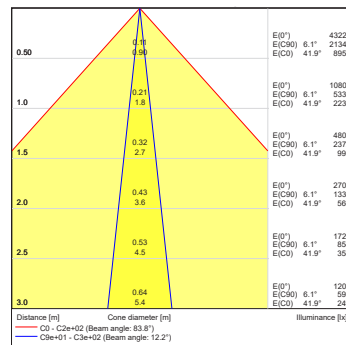

DIMENSIONS

PHOTOMETRIC OVERVIEW

Lumen Output (lm)

	RGBCW (W 6500 K)	RGBA	CW (6500 K)	WW (W 3000 K)
7°	4 026	3 552	5 841	4 026
13°	4 026	3 552	5 841	4 026
20°	3 976	3 508	5 768	3 976
30°	3 963	3 497	5 749	3 963
40°	3 953	3 488	5 734	3 953
60°	3 943	3 479	5 720	3 943
90°	3 840	3 388	5 570	3 840
7° x 30°, 30° x 7°	3 870	3 415	5 614	3 870
7° x 60°, 60° x 7°	3 813	3 365	5 532	3 813
35° x 70°, 70° x 35°	3 856	3 403	5 594	3 856
10° x 90°, 90° x 10°	3 593	3 171	5 213	3 593

SPECIFICATION SHEET

ARCOURCE OUTDOOR 48MC INTEGRAL

PHOTOMETRIC DATA

ArcSource Outdoor 48MC Integral
RGBCW 7dg x 30dg

ArcSource Outdoor 48MC Integral
RGBCW 7dg x 60dg

ArcSource Outdoor 48MC Integral
RGBCW 10dg x 90dg

ArcSource Outdoor 48MC Integral
RGBCW 35dg x 70dg

ArcSource Outdoor 48MC Integral
RGBCW 30dg x 7dg

ArcSource Outdoor 48MC Integral
RGBCW 60dg x 7dg

ArcSource Outdoor 48MC Integral
RGBCW 90dg x 10dg

ArcSource Outdoor 48MC Integral
RGBCW 70dg x 35dg