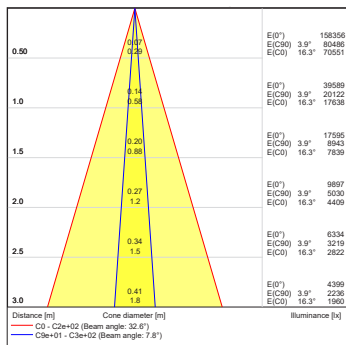

DIMENSIONS

PHOTOMETRIC OVERVIEW

Lumen Output (lm)

	RGBCW (W 6500 K)	RGBA	CW (6500 K)	WW (W 3000 K)
7°	4 026	3 552	5 841	4 026
13°	4 026	3 552	5 841	4 026
20°	3 976	3 508	5 768	3 976
30°	3 963	3 497	5 749	3 963
40°	3 953	3 488	5 734	3 953
60°	3 943	3 479	5 720	3 943
90°	3 840	3 388	5 570	3 840
7° x 30°, 30° x 7°	3 870	3 415	5 614	3 870
7° x 60°, 60° x 7°	3 813	3 365	5 532	3 813
35° x 70°, 70° x 35°	3 856	3 403	5 594	3 856
10° x 90°, 90° x 10°	3 593	3 171	5 213	3 593

SPECIFICATION SHEET

ARCOURCE OUTDOOR 48MC INTEGRAL

PHOTOMETRIC DATA

ArcSource Outdoor 48MC Integral
RGBCW 7dg x 30dg

ArcSource Outdoor 48MC Integral
RGBCW 7dg x 60dg

ArcSource Outdoor 48MC Integral
RGBCW 10dg x 90dg

ArcSource Outdoor 48MC Integral
RGBCW 35dg x 70dg

ArcSource Outdoor 48MC Integral
RGBCW 30dg x 7dg

ArcSource Outdoor 48MC Integral
RGBCW 60dg x 7dg

ArcSource Outdoor 48MC Integral
RGBCW 90dg x 10dg

ArcSource Outdoor 48MC Integral
RGBCW 70dg x 35dg