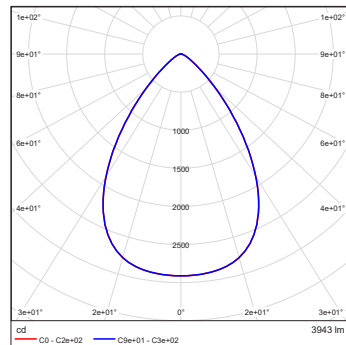

DIMENSIONS

PHOTOMETRIC OVERVIEW

Lumen Output (lm)

	RGBCW (W 6500 K)	RGBA	CW (6500 K)	WW (W 3000 K)
7°	4 026	3 552	5 841	4 026
13°	4 026	3 552	5 841	4 026
20°	3 976	3 508	5 768	3 976
30°	3 963	3 497	5 749	3 963
40°	3 953	3 488	5 734	3 953
60°	3 943	3 479	5 720	3 943
90°	3 840	3 388	5 570	3 840
7° x 30°, 30° x 7°	3 870	3 415	5 614	3 870
7° x 60°, 60° x 7°	3 813	3 365	5 532	3 813
35° x 70°, 70° x 35°	3 856	3 403	5 594	3 856
10° x 90°, 90° x 10°	3 593	3 171	5 213	3 593

BI-SYMMETRICAL BEAM ANGLES

Bi-symmetrical: 7°x30°, 7°x60°, 35°x70°, 10°x90°

Bi-symmetrical: 30°x7°, 60°x7°, 70°x35°, 90°x10°

PHOTOMETRIC DATA

ArcSource Outdoor 48MC Integral
RGBCW 7dg

ArcSource Outdoor 48MC Integral
RGBCW 13dg

ArcSource Outdoor 48MC Integral
RGBCW 20dg

ArcSource Outdoor 48MC Integral
RGBCW 30dg

ArcSource Outdoor 48MC Integral
RGBCW 40dg

ArcSource Outdoor 48MC Integral
RGBCW 60dg

ArcSource Outdoor 48MC Integral
RGBCW 90dg

SPECIFICATION SHEET

ARCOURCE OUTDOOR 48MC INTEGRAL

PHOTOMETRIC DATA

ArcSource Outdoor 48MC Integral
RGBCW 7dg x 30dg

ArcSource Outdoor 48MC Integral
RGBCW 7dg x 60dg

ArcSource Outdoor 48MC Integral
RGBCW 10dg x 90dg