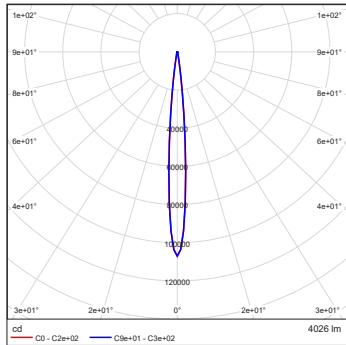

DIMENSIONS

PHOTOMETRIC OVERVIEW

Lumen Output (lm)

	RGBCW (W 6500 K)	RGBA	CW (6500 K)	WW (W 3000 K)
7°	4 026	3 552	5 841	4 026
13°	4 026	3 552	5 841	4 026
20°	3 976	3 508	5 768	3 976
30°	3 963	3 497	5 749	3 963
40°	3 953	3 488	5 734	3 953
60°	3 943	3 479	5 720	3 943
90°	3 840	3 388	5 570	3 840
7° x 30°, 30° x 7°	3 870	3 415	5 614	3 870
7° x 60°, 60° x 7°	3 813	3 365	5 532	3 813
35° x 70°, 70° x 35°	3 856	3 403	5 594	3 856
10° x 90°, 90° x 10°	3 593	3 171	5 213	3 593

BI-SYMMETRICAL BEAM ANGLES

Bi-symmetrical: 7°x30°, 7°x60°, 35°x70°, 10°x90°

Bi-symmetrical: 30°x7°, 60°x7°, 70°x35°, 90°x10°

PHOTOMETRIC DATA

ArcSource Outdoor 48MC Integral
RGBCW 7dg

ArcSource Outdoor 48MC Integral
RGBCW 13dg