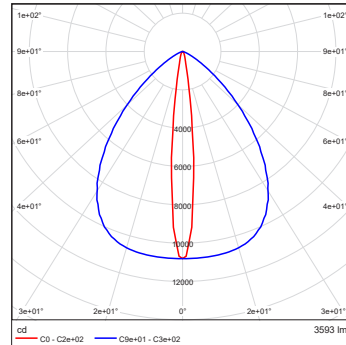

DIMENSIONS

PHOTOMETRIC OVERVIEW

Lumen Output (lm)

	RGBCW (W 6500 K)	RGBA	CW (6500 K)	WW (W 3000 K)
7°	4 026	3 552	5 841	4 026
13°	4 026	3 552	5 841	4 026
20°	3 976	3 508	5 768	3 976
30°	3 963	3 497	5 749	3 963
40°	3 953	3 488	5 734	3 953
60°	3 943	3 479	5 720	3 943
90°	3 840	3 388	5 570	3 840
7° x 30°, 30° x 7°	3 870	3 415	5 614	3 870
7° x 60°, 60° x 7°	3 813	3 365	5 532	3 813
35° x 70°, 70° x 35°	3 856	3 403	5 594	3 856
10° x 90°, 90° x 10°	3 593	3 171	5 213	3 593

BI-SYMMETRICAL BEAM ANGLES

Bi-symmetrical: 7°x30°, 7°x60°, 35°x70°, 10°x90°

Bi-symmetrical: 30°x7°, 60°x7°, 70°x35°, 90°x10°

PHOTOMETRIC DATA

ArcSource Outdoor 48MC Integral
RGBCW 7dg

ArcSource Outdoor 48MC Integral
RGBCW 13dg

SPECIFICATION SHEET

ARCOURCE OUTDOOR 48MC INTEGRAL

PHOTOMETRIC DATA

ArcSource Outdoor 48MC Integral
RGBCW 7dg x 30dg

ArcSource Outdoor 48MC Integral
RGBCW 7dg x 60dg

ArcSource Outdoor 48MC Integral
RGBCW 10dg x 90dg