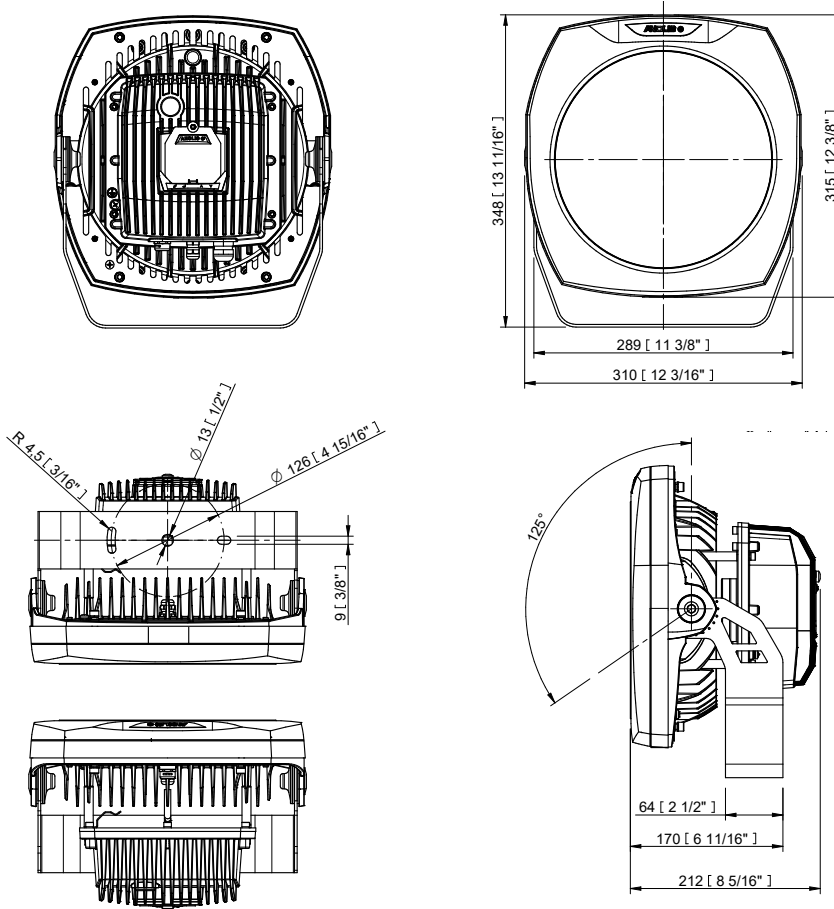

DIMENSIONS

PHOTOMETRIC OVERVIEW

Lumen Output (lm)

	RGBCW (W 6500 K)	RGBA	CW (6500 K)	WW (W 3000 K)
7°	4 026	3 552	5 841	4 026
13°	4 026	3 552	5 841	4 026
20°	3 976	3 508	5 768	3 976
30°	3 963	3 497	5 749	3 963
40°	3 953	3 488	5 734	3 953
60°	3 943	3 479	5 720	3 943
90°	3 840	3 388	5 570	3 840
7° x 30°, 30° x 7°	3 870	3 415	5 614	3 870
7° x 60°, 60° x 7°	3 813	3 365	5 532	3 813
35° x 70°, 70° x 35°	3 856	3 403	5 594	3 856
10° x 90°, 90° x 10°	3 593	3 171	5 213	3 593