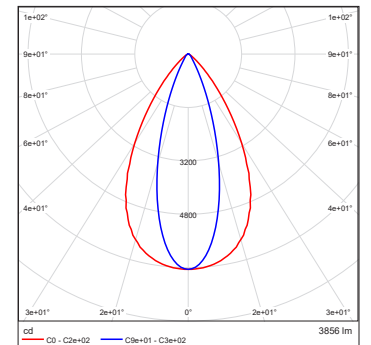

DIMENSIONS

PHOTOMETRIC OVERVIEW

Lumen Output (lm)

	RGBCW (W 6500 K)	RGBA	CW (6500 K)	WW (W 3000 K)
7°	4 026	3 552	5 841	4 026
13°	4 026	3 552	5 841	4 026
20°	3 976	3 508	5 768	3 976
30°	3 963	3 497	5 749	3 963
40°	3 953	3 488	5 734	3 953
60°	3 943	3 479	5 720	3 943
90°	3 840	3 388	5 570	3 840
7° x 30°, 30° x 7°	3 870	3 415	5 614	3 870
7° x 60°, 60° x 7°	3 813	3 365	5 532	3 813
35° x 70°, 70° x 35°	3 856	3 403	5 594	3 856
10° x 90°, 90° x 10°	3 593	3 171	5 213	3 593

BI-SYMMETRICAL BEAM ANGLES

Bi-symmetrical: 7°x30°, 7°x60°, 35°x70°, 10°x90°

Bi-symmetrical: 30°x7°, 60°x7°, 70°x35°, 90°x10°

PHOTOMETRIC DATA

ArcSource Outdoor 48MC Integral
RGBCW 7dg

ArcSource Outdoor 48MC Integral
RGBCW 13dg

SPECIFICATION SHEET

ARCOURCE OUTDOOR 48MC INTEGRAL

PHOTOMETRIC DATA

ArcSource Outdoor 48MC Integral
RGBCW 7dg x 30dg

ArcSource Outdoor 48MC Integral
RGBCW 7dg x 60dg

ArcSource Outdoor 48MC Integral
RGBCW 10dg x 90dg

ArcSource Outdoor 48MC Integral
RGBCW 35dg x 70dg

ArcSource Outdoor 48MC Integral
RGBCW 30dg x 7dg

ArcSource Outdoor 48MC Integral
RGBCW 60dg x 7dg

ArcSource Outdoor 48MC Integral
RGBCW 90dg x 10dg

ArcSource Outdoor 48MC Integral
RGBCW 70dg x 35dg