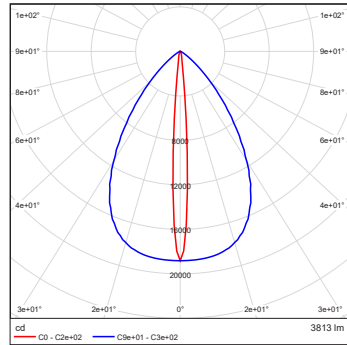

DIMENSIONS

PHOTOMETRIC OVERVIEW

Lumen Output (lm)

	RGBCW (W 6500 K)	RGBA	CW (6500 K)	WW (W 3000 K)
7°	4 026	3 552	5 841	4 026
13°	4 026	3 552	5 841	4 026
20°	3 976	3 508	5 768	3 976
30°	3 963	3 497	5 749	3 963
40°	3 953	3 488	5 734	3 953
60°	3 943	3 479	5 720	3 943
90°	3 840	3 388	5 570	3 840
7° x 30°, 30° x 7°	3 870	3 415	5 614	3 870
7° x 60°, 60° x 7°	3 813	3 365	5 532	3 813
35° x 70°, 70° x 35°	3 856	3 403	5 594	3 856
10° x 90°, 90° x 10°	3 593	3 171	5 213	3 593

BI-SYMMETRICAL BEAM ANGLES

Bi-symmetrical: 7°x30°, 7°x60°, 35°x70°, 10°x90°

Bi-symmetrical: 30°x7°, 60°x7°, 70°x35°, 90°x10°

PHOTOMETRIC DATA

ArcSource Outdoor 48MC Integral
RGBCW 7dg

ArcSource Outdoor 48MC Integral
RGBCW 13dg

SPECIFICATION SHEET

ARCOURCE OUTDOOR 48MC INTEGRAL

PHOTOMETRIC DATA

ArcSource Outdoor 48MC Integral
RGBCW 7dg x 30dg

ArcSource Outdoor 48MC Integral
RGBCW 7dg x 60dg

ArcSource Outdoor 48MC Integral
RGBCW 10dg x 90dg