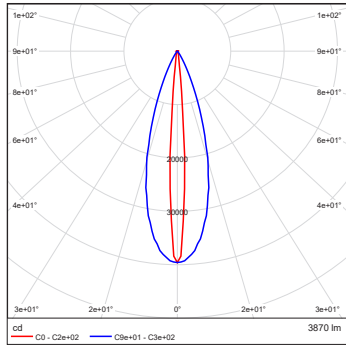

DIMENSIONS

PHOTOMETRIC OVERVIEW

Lumen Output (lm)

	RGBCW (W 6500 K)	RGBA	CW (6500 K)	WW (W 3000 K)
7°	4 026	3 552	5 841	4 026
13°	4 026	3 552	5 841	4 026
20°	3 976	3 508	5 768	3 976
30°	3 963	3 497	5 749	3 963
40°	3 953	3 488	5 734	3 953
60°	3 943	3 479	5 720	3 943
90°	3 840	3 388	5 570	3 840
7° x 30°, 30° x 7°	3 870	3 415	5 614	3 870
7° x 60°, 60° x 7°	3 813	3 365	5 532	3 813
35° x 70°, 70° x 35°	3 856	3 403	5 594	3 856
10° x 90°, 90° x 10°	3 593	3 171	5 213	3 593

BI-SYMMETRICAL BEAM ANGLES

Bi-symmetrical: 7°x30°, 7°x60°, 35°x70°, 10°x90°

Bi-symmetrical: 30°x7°, 60°x7°, 70°x35°, 90°x10°

PHOTOMETRIC DATA

ArcSource Outdoor 48MC Integral
RGBCW 7dg

ArcSource Outdoor 48MC Integral
RGBCW 13dg

ArcSource Outdoor 48MC Integral
RGBCW 20dg

ArcSource Outdoor 48MC Integral
RGBCW 30dg

ArcSource Outdoor 48MC Integral
RGBCW 40dg

ArcSource Outdoor 48MC Integral
RGBCW 60dg

ArcSource Outdoor 48MC Integral
RGBCW 90dg

SPECIFICATION SHEET

ARCOURCE OUTDOOR 48MC INTEGRAL

PHOTOMETRIC DATA

ArcSource Outdoor 48MC Integral
RGBCW 7dg x 30dg

ArcSource Outdoor 48MC Integral
RGBCW 7dg x 60dg

ArcSource Outdoor 48MC Integral
RGBCW 10dg x 90dg